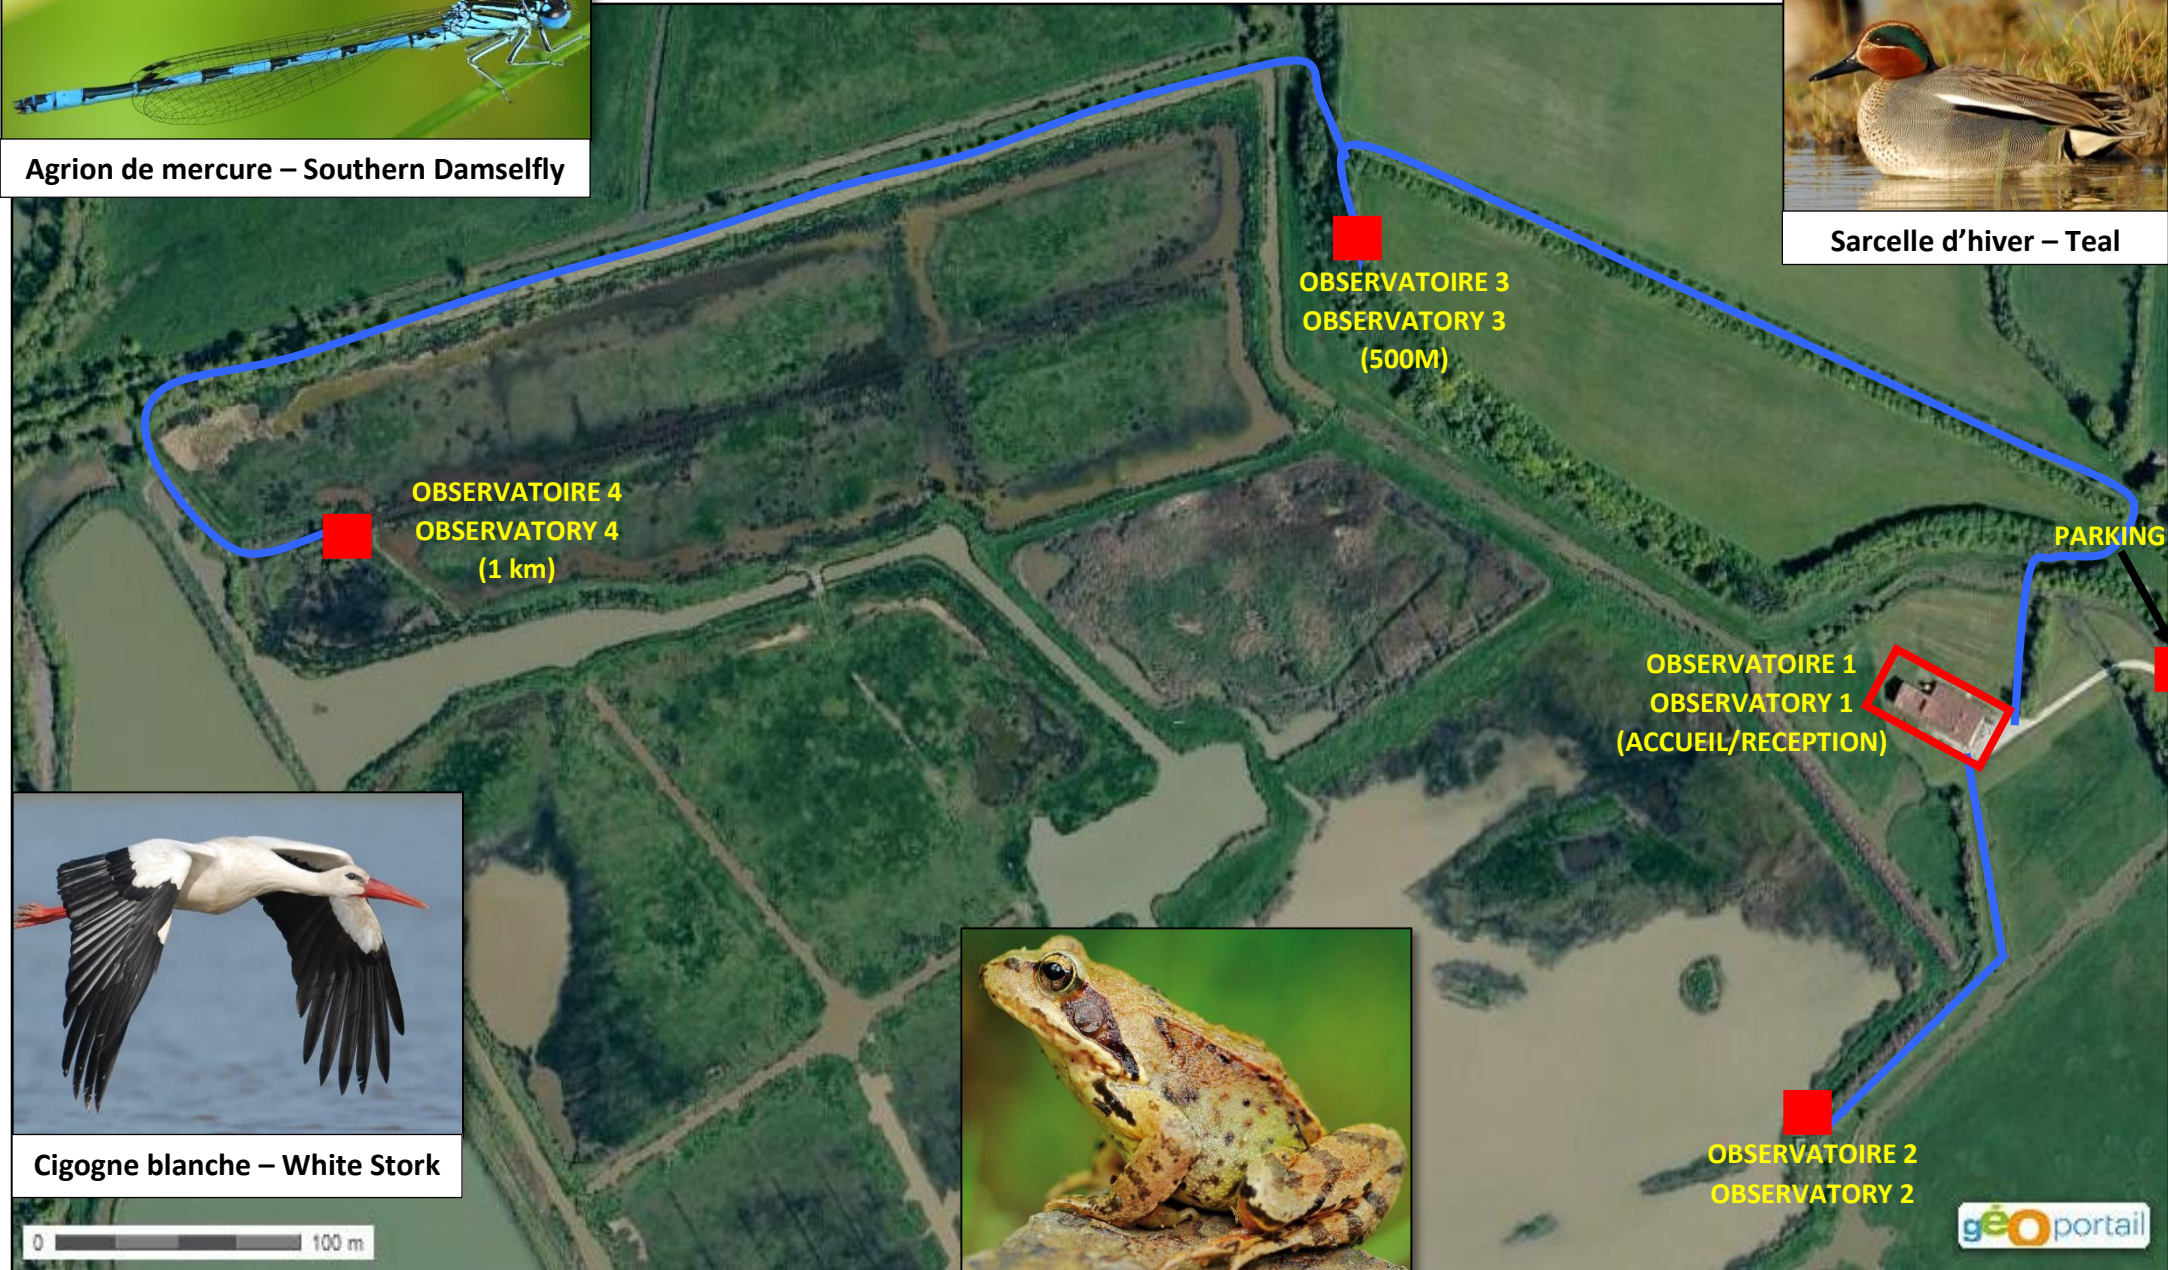

Cabane de Moins

Observatoires - Observatories

Agrion de mercure – Southern Damselfly

Sarcelle d'hiver – Teal

Cigogne blanche – White Stork

Grenouille rousse – Grass Frog